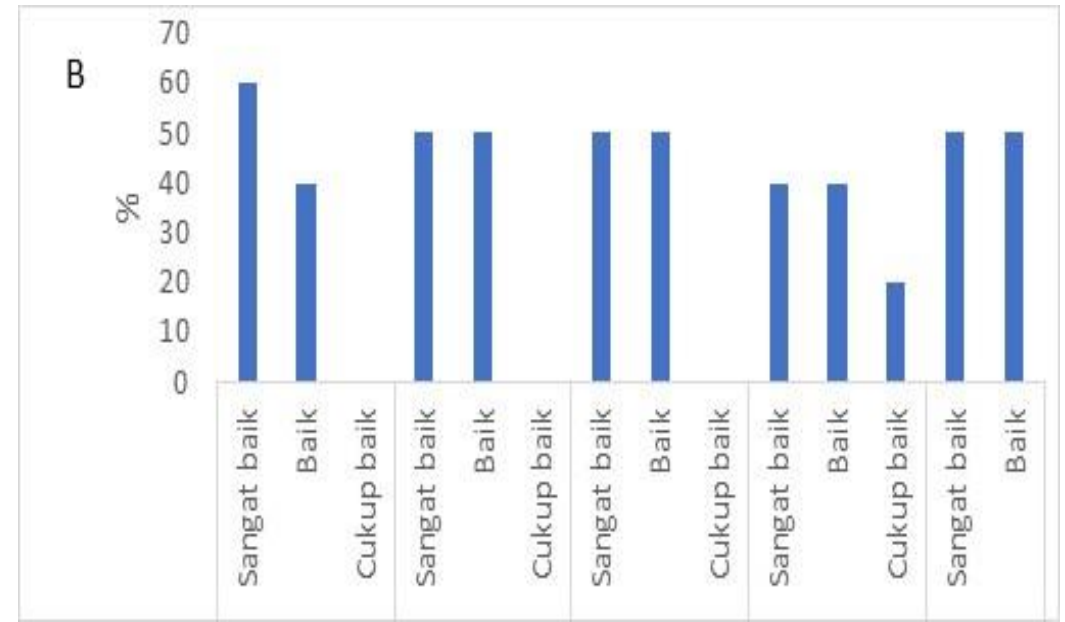

## Survey Kepuasan Mahasiswa Biologi terhadap Dosen, Tendik dan Pengelola Departemen Pendidikan Biologi

**A. Semester Ganjil**

**B. Semester Genap**

**Gambar 1. Kepuasan Mahasiswa Biologi terhadap Dosen, Tendik dan Pengelola Tahun Ajaran 2018-2019**

### Realibility