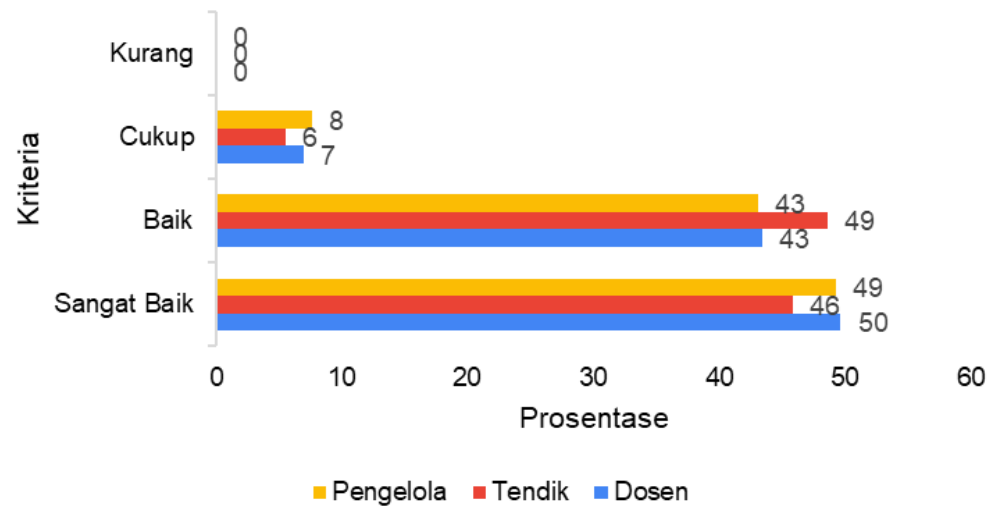

Realibility

Responsiveness

Assurance

Empathy