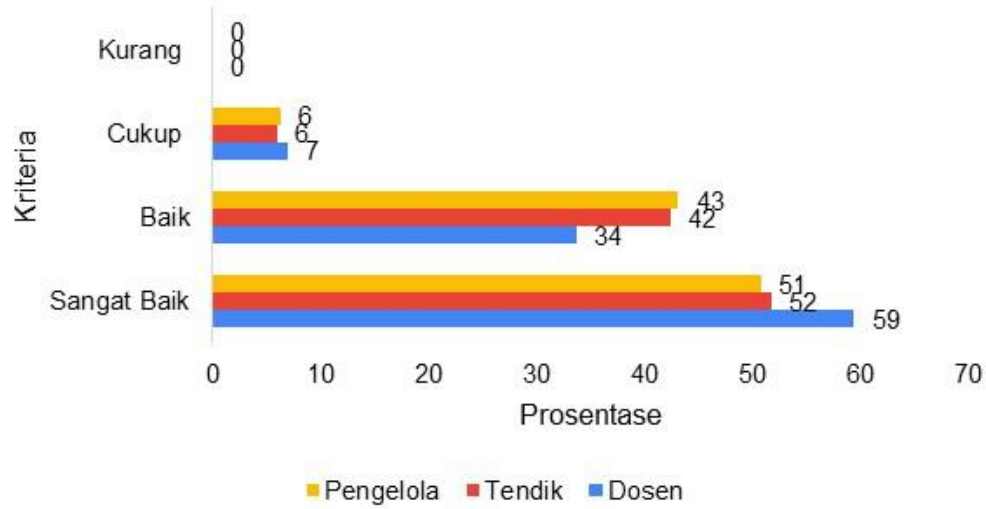

## Survey Kepuasan Mahasiswa Biologi terhadap Dosen, Tendik dan Pengelola Departemen Pendidikan Biologi

**A. Semester Ganjil**

**B. Semester Genap**

**Gambar 1. Kepuasan Mahasiswa Biologi terhadap Dosen, Tendik dan Pengelola Tahun Ajaran 2018-2019**

**A. Semester Ganjil**

**B. Semester Genap**

**Gambar 2. Kepuasan Mahasiswa Biologi terhadap Dosen, Tendik dan Pengelola Tahun Ajaran 2019-2020**

A. Semester Ganjil

B. Semester Genap

Gambar 3. Kepuasan Mahasiswa Biologi terhadap Dosen, Tendik dan Pengelola Tahun ajaran 2020-2021

### Realibility