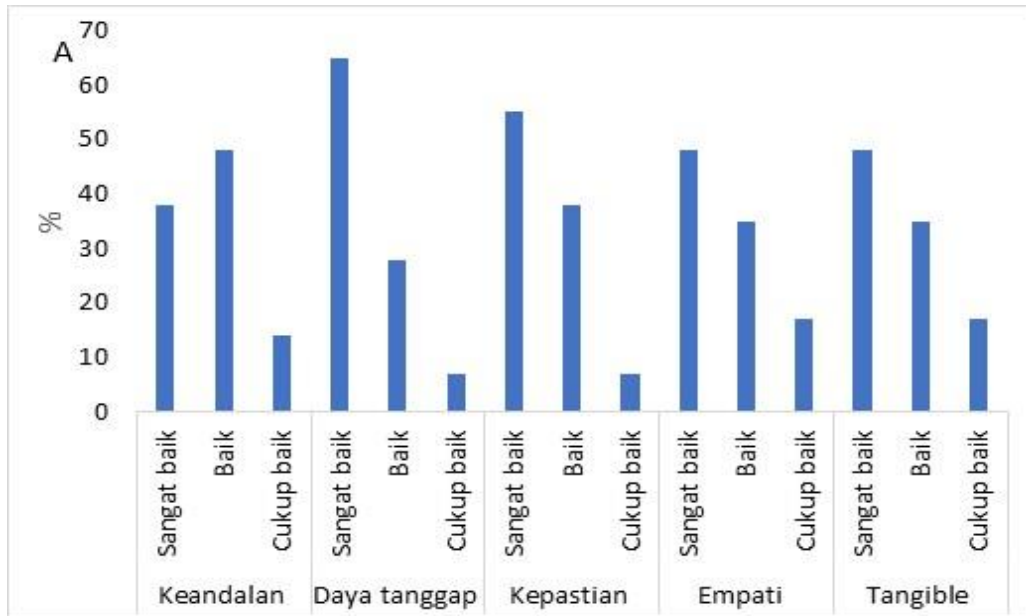

## Survey Kepuasan Mahasiswa Biologi terhadap Dosen, Tendik dan Pengelola Departemen Pendidikan Biologi

**A. Semester Ganjil**

**B. Semester Genap**

**Gambar 1. Kepuasan Mahasiswa Biologi terhadap Dosen, Tendik dan Pengelola Tahun Ajaran 2018-2019**