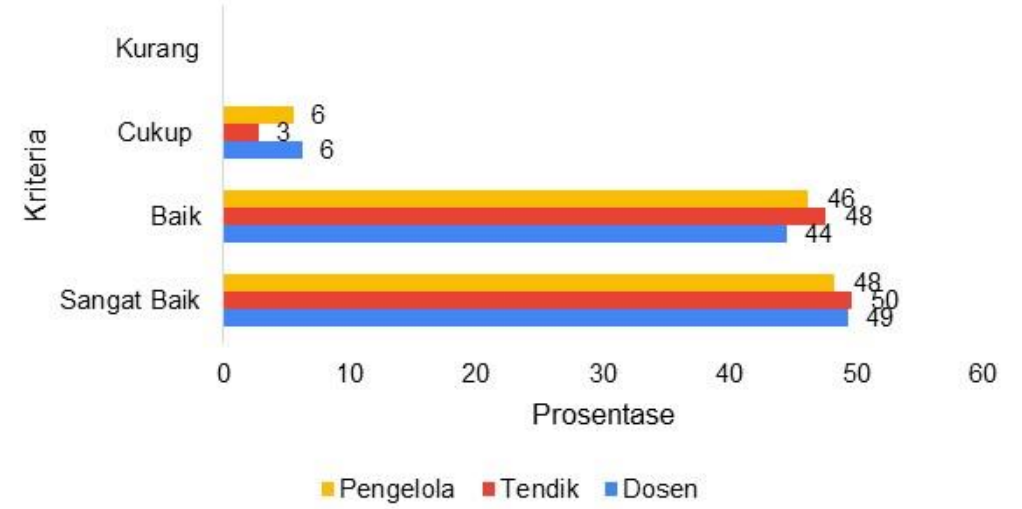

Responsiveness