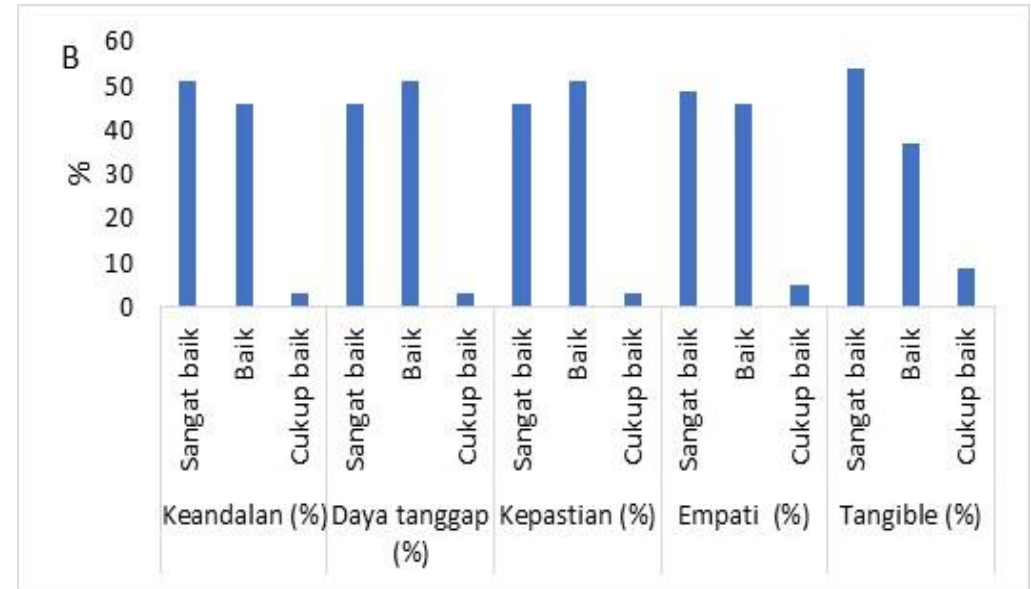

**A. Semester Ganjil**

**B. Semester Genap**

**Gambar 2. Kepuasan Mahasiswa Biologi terhadap Dosen, Tendik dan Pengelola Tahun Ajaran 2019-2020**

A. Semester Ganjil

B. Semester Genap

Gambar 3. Kepuasan Mahasiswa Biologi terhadap Dosen, Tendik dan Pengelola Tahun ajaran 2020-2021

### Realibility