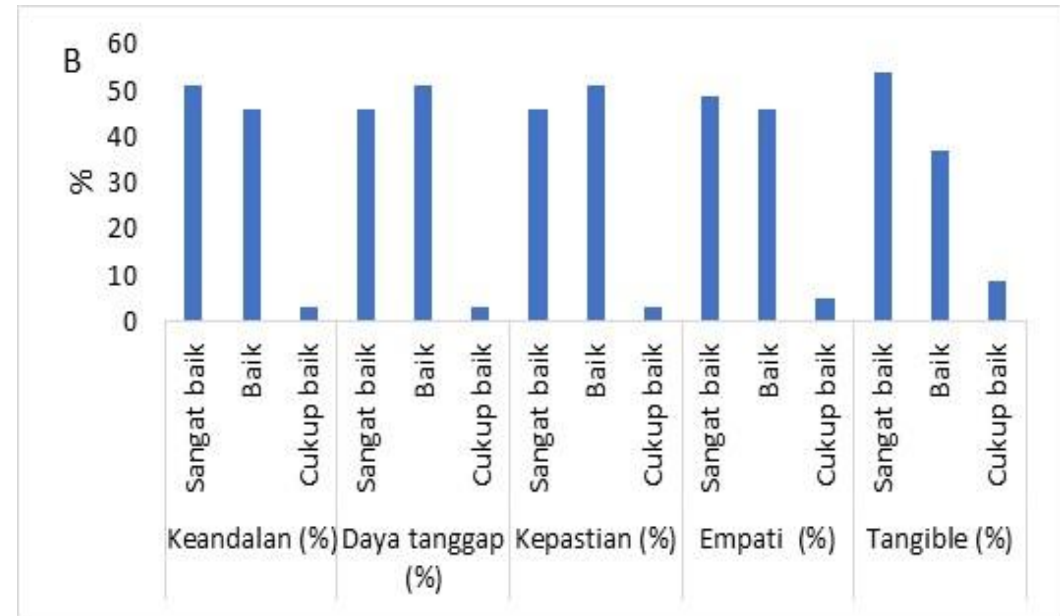

## Survey Kepuasan Mahasiswa Biologi terhadap Dosen, Tendik dan Pengelola Departemen Pendidikan Biologi

**A. Semester Ganjil**

**B. Semester Genap**

**Gambar 1. Kepuasan Mahasiswa Biologi terhadap Dosen, Tendik dan Pengelola Tahun Ajaran 2018-2019**

**A. Semester Ganjil**

**B. Semester Genap**

**Gambar 2. Kepuasan Mahasiswa Biologi terhadap Dosen, Tendik dan Pengelola Tahun Ajaran 2019-2020**

A. Semester Ganjil

B. Semester Genap

Gambar 3. Kepuasan Mahasiswa Biologi terhadap Dosen, Tendik dan Pengelola Tahun ajaran 2020-2021