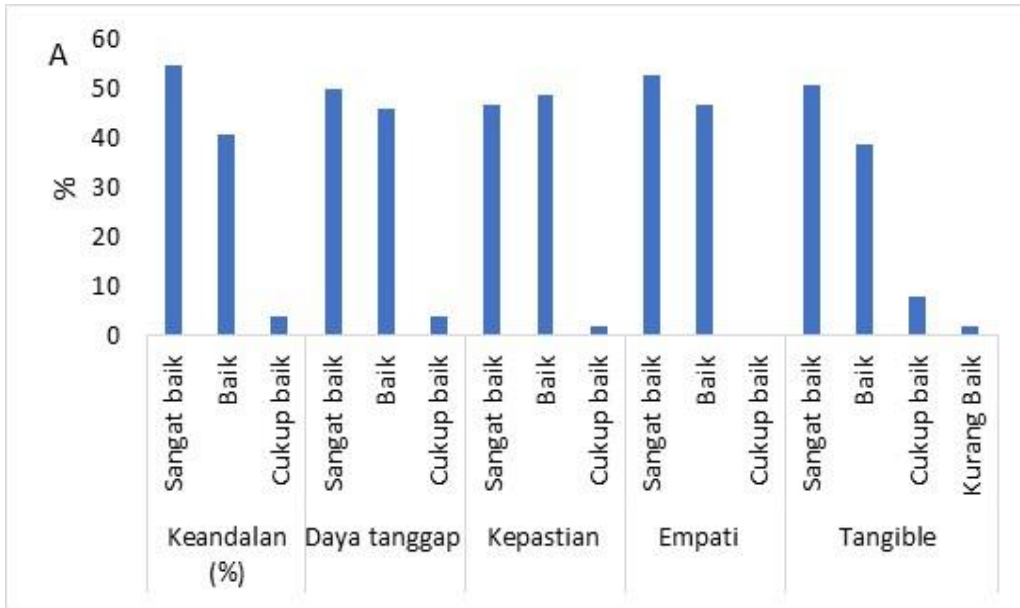

## Survey Kepuasan Mahasiswa Biologi terhadap Dosen, Tendik dan Pengelola Departemen Pendidikan Biologi

**A. Semester Ganjil**

**B. Semester Genap**

**Gambar 1. Kepuasan Mahasiswa Biologi terhadap Dosen, Tendik dan Pengelola Tahun Ajaran 2018-2019**

**A. Semester Ganjil**

**B. Semester Genap**

**Gambar 2. Kepuasan Mahasiswa Biologi terhadap Dosen, Tendik dan Pengelola Tahun Ajaran 2019-2020**

A. Semester Ganjil

B. Semester Genap

Gambar 3. Kepuasan Mahasiswa Biologi terhadap Dosen, Tendik dan Pengelola Tahun ajaran 2020-2021